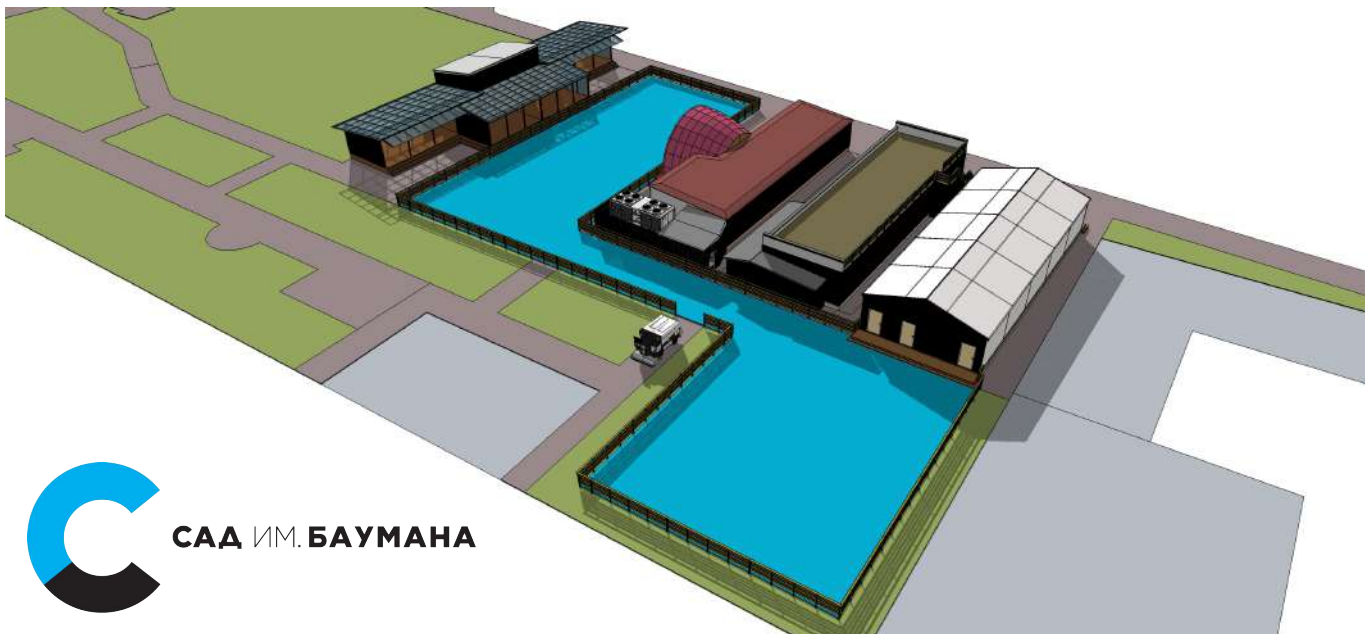

# **КАТОК СЕЗОН 2019-2020**

**САД ИМ. БАУМАНА**

# Общая информация

- Площадь катка – 1000 м/кв;
- Температурный режим работы - от +10 до – 25 градусов;
- Площадь павильона катка -170 м/кв;
- Количество коньков в прокате - 150 пар;
- Туалеты - 2 кабины;
- Единовременная вместимость катка – 350 человек;
- Средняя посещаемость катка 500-1000 человек/день